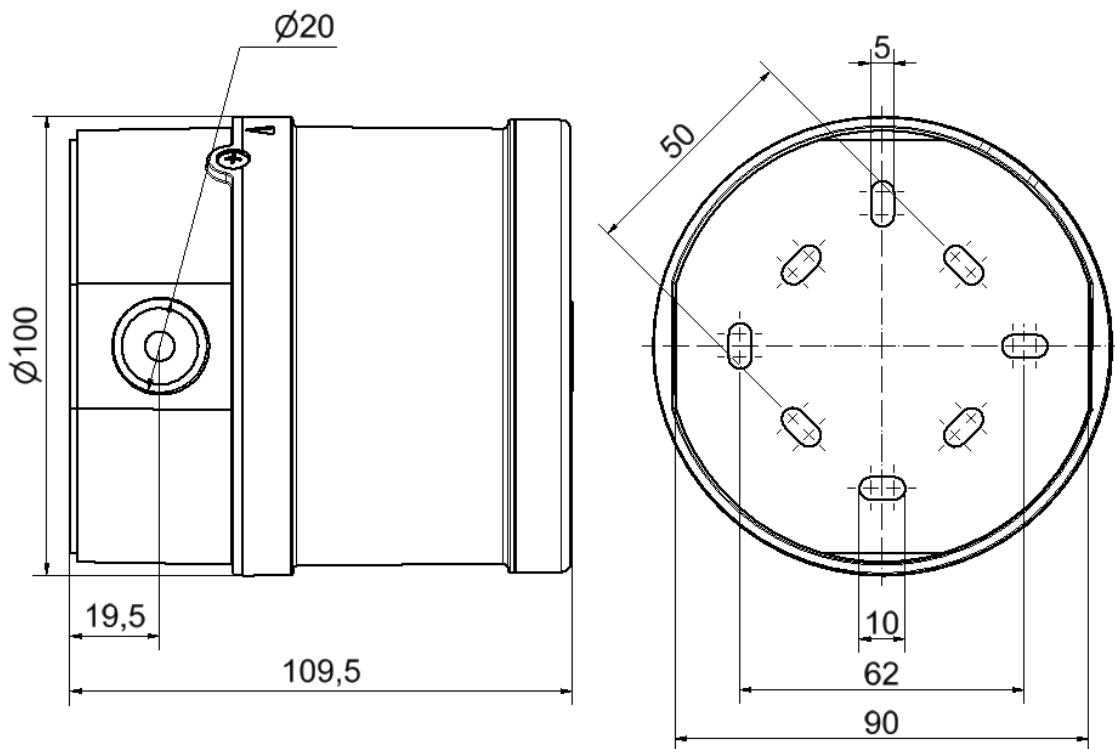

Bestell-Nr. / order no.

140 #50 50 9–28 V DC $I_{eff} \leq 120 \text{ mA}$ 260 g

1 = RD 9 = WH

Andere Spannungen auf Anfrage / other voltages available on request

Elektrische Daten		Electrical specifications	
Betriebsspannung	$U_{nenn} = 9-28 \text{ VDC}$	Operating voltage	$U_{nenn} = 9-28 \text{ VDC}$
Einschaltdauer	100 % ED	Duty cycle	100
Lautstärke	115dB(A) / 1m bei 2,8kHz	Volume	115 dB(A) / 1m at 2.8kHz
Lebensdauer	Min. 5000h	Life duration	Min. 5000h
Spannungsbereich	9-28 V	Voltage range	9-28 V
Stromaufnahme	Ton 3: 22 mA (12V) Ton 5: 53 mA (12V) Ton 8: 21 mA (12V)	Current consumption	Tone 3: 22 mA (12V) Tone 5: 53 mA (12V) Tone 8: 21 mA (12V)
Tonart	32 Töne 2 Töne fernsteuerbar	Tone type	32 tones adjustable 2 tones can be remotely selected
Tonfrequenz	ca. 440 – 4.000Hz	Tone frequency	ca. 440 – 4.000Hz
Mechanische Daten		Mechanical specifications	
Anschluss	Schraubklemme max. 2,5 mm ²	Connection	Screwable connection max. 2,5mm ²
Befestigung	Wandmontage	Fixing	Wall mounting
Dichtung	Vorhanden	Seal	Available
Einbaulage	Schallaustritt nicht nach oben	Installation position	Acoustic outlet not facing upwards
Kabeleinführung	Durchgangsloch 20 mm	Cable entry	Through hole 20 mm
Schutzart	IP65 in montiertem Zustand	Protection rating	IP65 when mounted
Temperatur	-25° ... +70 °C	Temperature	-25° ... +70 °C
Umgebungsbedingungen	Verschmutzungsgrad 2, $U_i = 1.500\text{V}$, $U_{imp} = 2.500\text{V}$, Überspannungskategorie II	Environmental conditions	Pollution degree 2, $U_i = 1.500\text{V}$, $U_{imp} = 2.500\text{V}$, Overvoltage category II
Werkstoff Gehäuse	PC/ABS-lend	Material housing	PC/ABS-blend
Zugentlastung	Nein	Pull relief	No
Sonstige Daten		Other specifications	
Besonderheiten	Lautstärke einstellbar	Characteristics	Volume adjustable
Hinweis	Alle Angaben beziehen sich auf U_{nenn} und Raumtemperatur!	Note	All specifications refer to U_{nenn} and room temperature!
Vorschriften	Die zutreffenden EG-Richtlinien werden erfüllt.	Regulations	Conforms to current EU regulations
Zulassung		Approval	