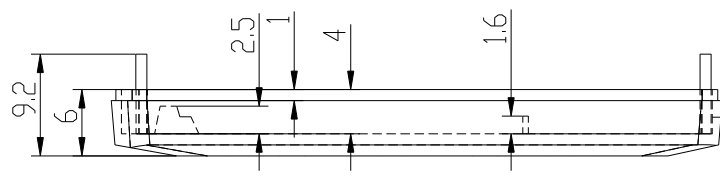

TAPA

CONECTOR USB

TAPA

CUERPO

CUERPO

		Proprietary and confidential of Supertronic		
Plano		Formato DIN A4		
Dibujado	D.R.	Fecha 2007	Peso (gr) 5.4	Dimensiones 55.4x18.5x10
Revisado	J.R.	Fecha 2008	Escala 1/1	Material ABS
⊕	□	Código	Dimensions are in millimeters Tolerance ±0.2mm	
Referencia cliente		Modelo PP97		