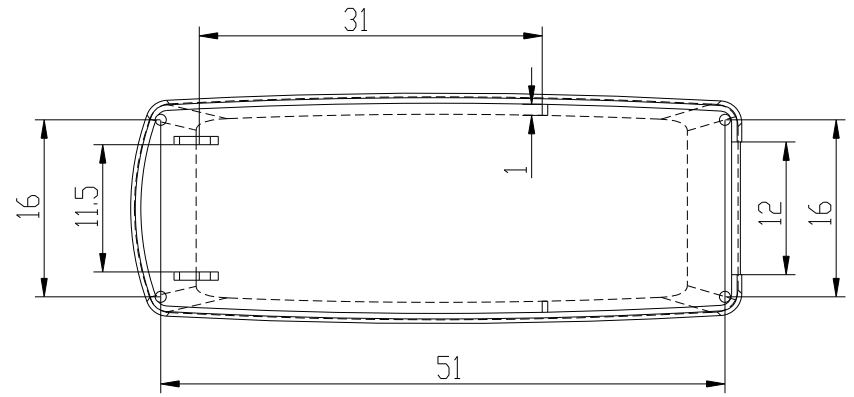

TAPA

CONECTOR USB

TAPA

CUERPO

CUERPO

		Proprietary and confidential of Supertronic		
Plano		Formato DIN A4		
Dibujado	D.R.	Fecha 2007	Peso (gr) 5.4	Dimensiones 55.4x18.5x10
Revisado	J.R.	Fecha 2008	Escala 1/1	Material ABS
⊕	□	Código	Dimensions are in millimeters Tolerance ±0.2mm	
Referencia cliente		Modelo PP97		