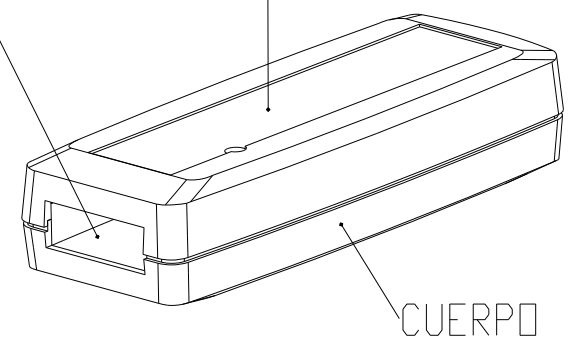

TAPA

CONECTOR USB

TAPA

CUERPO

CUERPO

		Proprietary and confidential of Supertronic		
Plano		Formato DIN A4		
Dibujado	D.R.	Fecha 2007	Peso (gr) 5.4	Dimensiones 55.4x18.5x10
Revisado	J.R.	Fecha 2008	Escala 1/1	Material ABS
⊕	□	Código	Dimensions are in millimeters Tolerance ±0.2mm	
Referencia cliente		Modelo PP97		