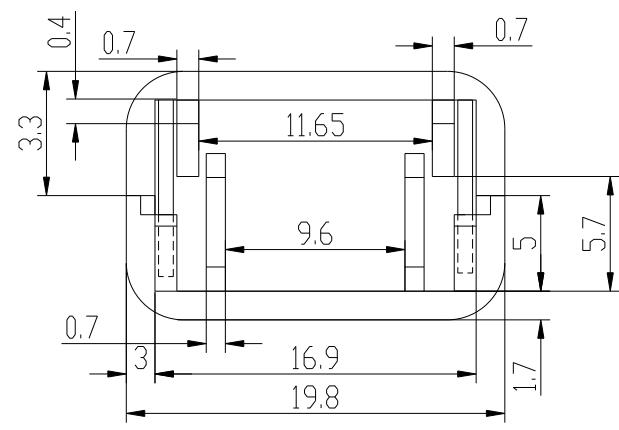

TAPA

CONECTOR USB

TAPA

CUERPO

CUERPO

		Proprietary and confidential of Supertronic		
Plano		Formato DIN A4		
Dibujado	D.R.	Fecha 2007	Peso (gr) 5.4	Dimensiones 55.4x18.5x10
Revisado	J.R.	Fecha 2008	Escala 1/1	Material ABS
⊕	□	Código	Dimensions are in millimeters Tolerance ±0.2mm	
Referencia cliente		Modelo PP97		