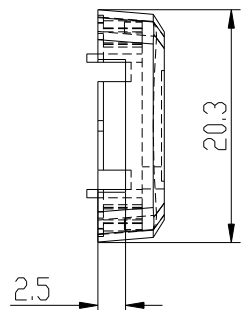

TAPA

CONECTOR USB

TAPA

CUERPO

CUERPO

		Proprietary and confidential of Supertronic		
Plano		Formato DIN A4		
Dibujado	D.R.	Fecha 2007	Peso (gr) 5.4	Dimensiones 55.4x18.5x10
Revisado	J.R.	Fecha 2008	Escala 1/1	Material ABS
⊕	□	Código	Dimensions are in millimeters Tolerance ±0.2mm	
Referencia cliente		Modelo PP97		