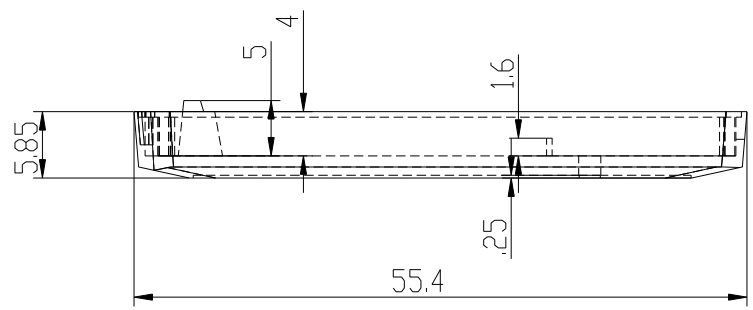

TAPA

CONECTOR USB

TAPA

CUERPO

CUERPO

		Proprietary and confidential of Supertronic		
Plano		Formato DIN A4		
Dibujado	D.R.	Fecha 2007	Peso (gr) 5.4	Dimensiones 55.4x18.5x10
Revisado	J.R.	Fecha 2008	Escala 1/1	Material ABS
⊕	□	Código	Dimensions are in millimeters Tolerance ±0.2mm	
Referencia cliente		Modelo PP97		