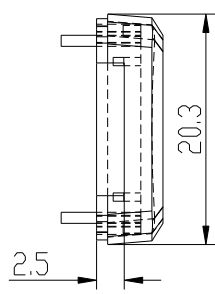

TAPA

CONECTOR USB

TAPA

CUERPO

CUERPO

		Proprietary and confidential of Supertronic		
Plano		Formato DIN A4		
Dibujado	D.R.	Fecha 2007	Peso (gr) 5.4	Dimensiones 55.4x18.5x10
Revisado	J.R.	Fecha 2008	Escala 1/1	Material ABS
⊕	□	Código	Dimensions are in millimeters Tolerance ±0.2mm	
Referencia cliente		Modelo PP97		