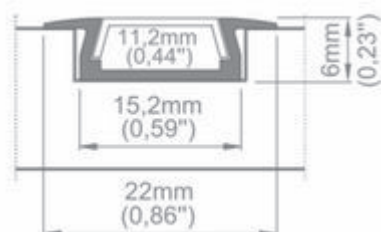

Profil OF-PROFMIC-KA - KARTA PRODUKTU

Długość	1m, 2m, can be cutted on customer's order
Materiał	aluminium anodowane
Ostonka	mleczna, przezroczysta

Zastosowanie:

- profil przeznaczony do montażu w płaszyznach ścian, mebli
- specjalny kołnierz pozwala na ukrycie nieestetycznych krawędzi
- dla oświetlenia typu LED, na paskach miękkich lub twardych
- do oświetleń i podświetleń (w zależności od mocy zastosowanych LED)
- do zastosowań wewnętrznych : do umieszczania w kanałach (w płytach meblowych, płytach karton - gipsowych, płaszczyznach ścian)

- małe rozmiary pozwalają na ukrycie oprawy w ściankach mebla o małych przekrojach

Parametry techniczne

Długość	1m, 2m, can be cutted on customer's order
Materiał	aluminium anodowane
Ostonka	mleczna, przezroczysta
Stopień ochrony	IP20