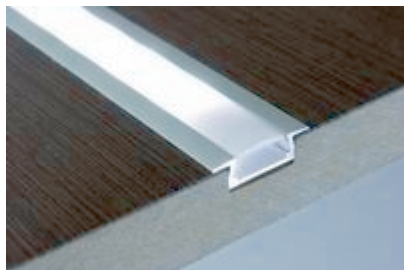

Profil OF-PROFMIC-KA - KARTA PRODUKTU

Długość	1m, 2m, can be cutted on customer's order
Materiał	aluminium anodowane
Ostonka	mleczna, przezroczysta

Zastosowanie:

- profil przeznaczony do montażu w płaszyznach ścian, mebli
- specjalny kołnierz pozwala na ukrycie nieestetycznych krawędzi
- dla oświetlenia typu LED, na paskach miękkich lub twardych
- do oświetleń i podświetleń (w zależności od mocy zastosowanych LED)
- do zastosowań wewnętrznych : do umieszczania w kanałach (w płytach meblowych, płytach karton - gipsowych, płaszczyznach ścian)

- małe rozmiary pozwalają na ukrycie oprawy w ściankach mebla o małych przekrojach

Parametry techniczne

Długość	1m, 2m, can be cutted on customer's order
Materiał	aluminium anodowane
Ostonka	mleczna, przezroczysta
Stopień ochrony	IP20