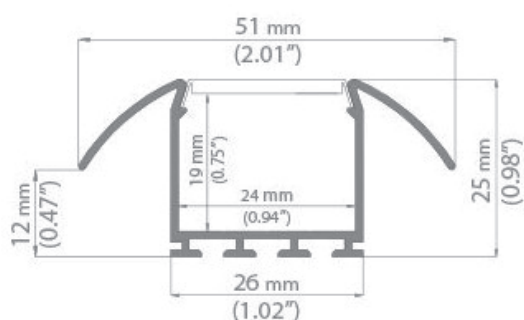

Profil OF-PROFLESTO - KARTA PRODUKTU

Długość	1m, 2m, can be cutted on customer's order
Materiał	aluminium anodowane
Ostonka	mleczna, przezroczysta

Zastosowanie:

- dla oświetlenia typu LED, na paskach miękkich lub twardych
- jeden profil - więcej światła
- konstrukcja profilu pozwala na zamontowanie dwóch pasków LED obok siebie
- do zastosowań wewnętrznych: architektura wnętrz, scenografia, reklama, oświetlenie stanowisk pracy

Parametry techniczne

Długość
Materiał
Ostonka
Stopień ochrony

1m, 2m, can be cutted on customer's order
aluminium anodowane
mleczna, przezroczysta
IP20

Mimo dołożenia wszelkich starań nie gwarantujemy, że publikowane dane techniczne nie zawierają błędów lub uchybień, które nie mogą jednak być podstawą do jakichkolwiek roszczeń. Zdjęcia i rysunki zawarte w katalogu mają charakter poglądowy i mogą różnić się od rzeczywistego wyglądu przedmiotu.