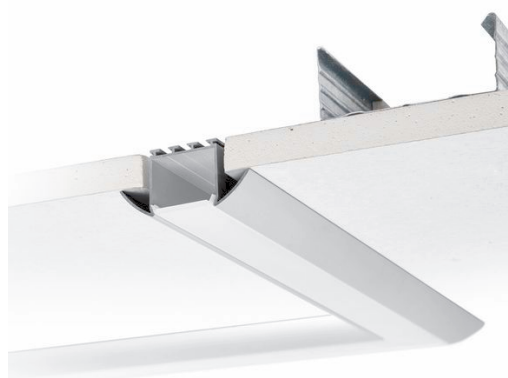

Profil OF-PROFLESTO - KARTA PRODUKTU

Długość	1m, 2m, can be cutted on customer's order
Materiał	aluminium anodowane
Ostonka	mleczna, przezroczysta

Zastosowanie:

- dla oświetlenia typu LED, na paskach miękkich lub twardych
- jeden profil - więcej światła
- konstrukcja profilu pozwala na zamontowanie dwóch pasków LED obok siebie
- do zastosowań wewnętrznych: architektura wnętrz, scenografia, reklama, oświetlenie stanowisk pracy

Parametry techniczne

Długość
Materiał
Ostonka
Stopień ochrony

1m, 2m, can be cutted on customer's order
aluminium anodowane
mleczna, przezroczysta
IP20

Mimo dołożenia wszelkich starań nie gwarantujemy, że publikowane dane techniczne nie zawierają błędów lub uchybień, które nie mogą jednak być podstawą do jakichkolwiek roszczeń. Zdjęcia i rysunki zawarte w katalogu mają charakter poglądowy i mogą różnić się od rzeczywistego wyglądu przedmiotu.