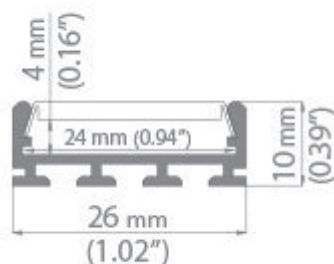

Profil OF-PROFGIZA - KARTA PRODUKTU

Długość	1m, 2m, can be cutted on customer's order
Materiał	aluminium anodowane
Ostonka	mleczna, przezroczysta

Zastosowanie:

- dla oświetlenia typu LED, na paskach miękkich lub twardych
- jeden profil - więcej światła
- konstrukcja profilu pozwala na zamontowanie dwóch pasków LED obok siebie
- do zastosowań wewnętrznych: architektura wnętrz, scenografia, reklama, oświetlenie stanowisk pracy (trudno dostępne, zacienione miejsca)

Parametry techniczne

Długość	1m, 2m, can be cutted on customer's order
Materiał	aluminium anodowane
Ostonka	mleczna, przezroczysta
Stopień ochrony	IP20

Mimo dołożenia wszelkich starań nie gwarantujemy, że publikowane dane techniczne nie zawierają błędów lub uchybień, które nie mogą jednak być podstawą do jakichkolwiek roszczeń. Zdjęcia i rysunki zawarte w katalogu mają charakter poglądowy i mogą różnić się od rzeczywistego wyglądu przedmiotu.