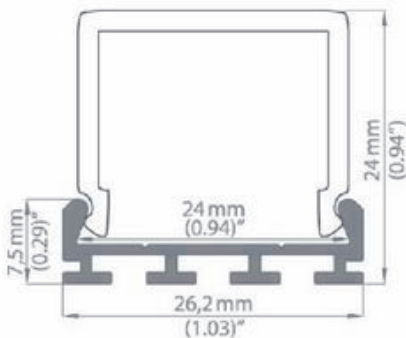

Profil OF-PROFGIPK-M - KARTA PRODUKTU

Długość	1m, 2m, can be cutted on customer's order
Materiał	aluminium anodowane
Ostonka	mleczna

Zastosowanie:

- dla oświetlenia typu LED, na paskach miękkich lub twardych
- jeden profil - więcej światła
- konstrukcja profilu pozwala na zamontowanie dwóch pasków LED obok siebie
- do zastosowań wewnętrznych: architektura wnętrz, scenografia, reklama, oświetlenie stanowisk pracy (trudno dostępne, zacienione miejsca)

Parametry techniczne

Długość	1m, 2m, can be cutted on customer's order
Materiał	aluminium anodowane
Ostonka	mleczna
Stopień ochrony	IP20

Mimo dołożenia wszelkich starań nie gwarantujemy, że publikowane dane techniczne nie zawierają błędów lub uchybień, które nie mogą jednak być podstawą do jakichkolwiek roszczeń. Zdjęcia i rysunki zawarte w katalogu mają charakter poglądowy i mogą różnić się od rzeczywistego wyglądu przedmiotu.