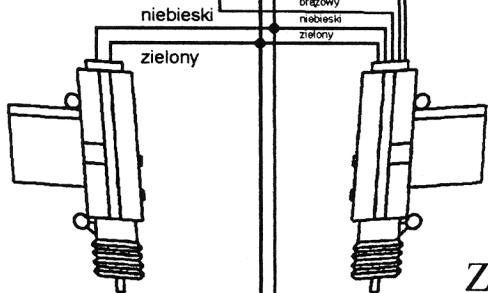

Kolor przewodu sterownika	Przeznaczenie
czerwony	zasilanie +12V
czarny	zasilanie (-) masa
biały	otw. sil. 5-cio przew. -biały (lub brązowy)
brązowy	zam. sil. 5-cio przew. -brązowy (lub biały)
niebieski	silnik silownika
zielony	silnik silownika
biały	wyzwalanie z alarmu (-) masa otwarcie
brązowy	wyzwalanie z alarmu (-) masa zamknięcie

Zamek  
Centralny  
4-drzwiowy