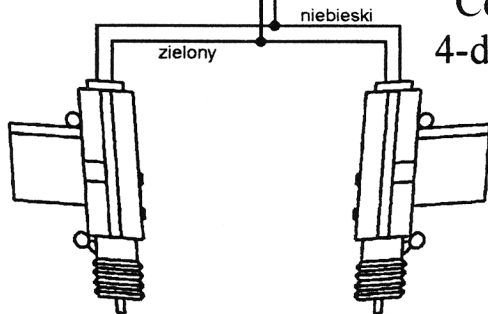

Kolor przewodu sterownika	Przeznaczenie
czerwony	zasilanie +12V
czarny	zasilanie (-) masa
biały	otw. sil. 5-cio przew. -biały (lub brązowy)
brązowy	zam. sil. 5-cio przew. -brązowy (lub biały)
niebieski	silnik silownika
zielony	silnik silownika
biały	wyzwalanie z alarmu (-) masa otwarcie
brązowy	wyzwalanie z alarmu (-) masa zamknięcie

Zamek  
Centralny  
4-drzwiowy