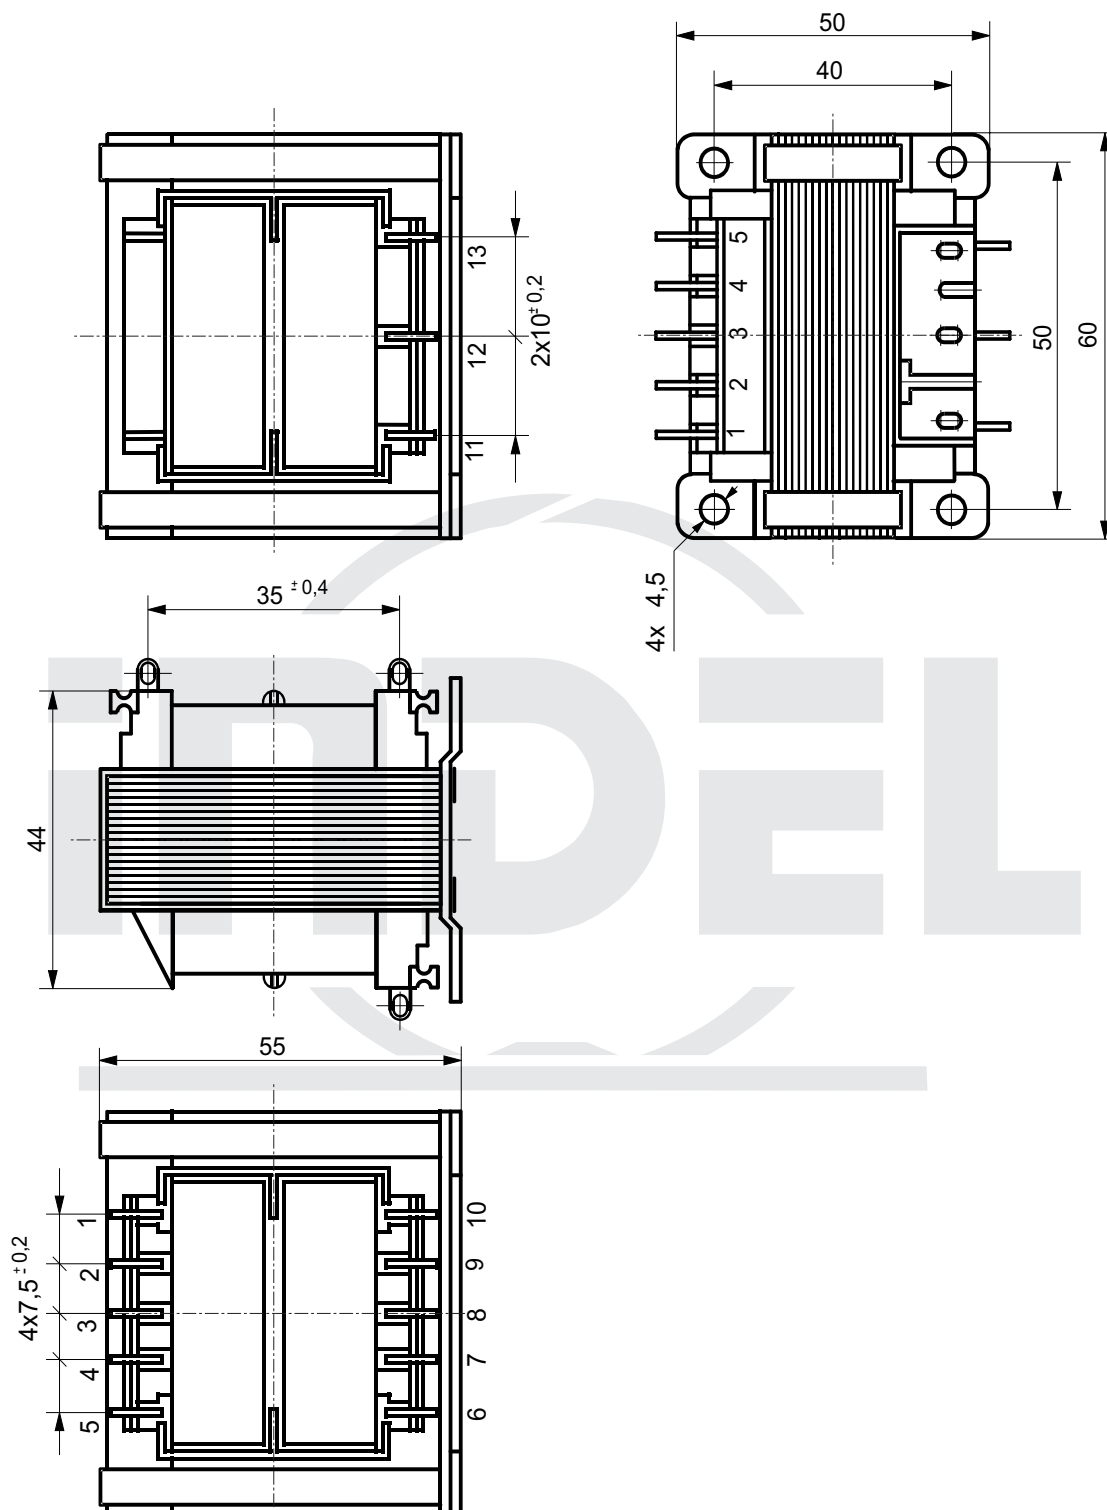

KARTA KATALOGOWA

KK 60/EI 13 - 0

Rozwiązanie mechaniczne transformatora na kształtce EI 60
 Catalogue card KK 60/EI 13-0 Mechanical solution transformer on EI 60 core
 Katalogseite KK 60/EI 13-0 Mechanische Auflösung der Transformators auf dem Formstück EI 60
 Каталоговая карта KK 60/EI 13-0 Механические решения трансформации пластинки EI 60

* - wykonanie na specjalne zamówienie

Typ rdzenia Type of core Kerntyp Тип сердечника	Moc Power Leistung Мощность	Masa Weight Masse Масса	Typ końcówki Type of pin Anschlussart Тип штифта	Uwagi: Comments: Bemerkungen: Примечания:
EI 60/20	20 VA (25VA*)	0,50 kg	C1,D1,E1,P,X	