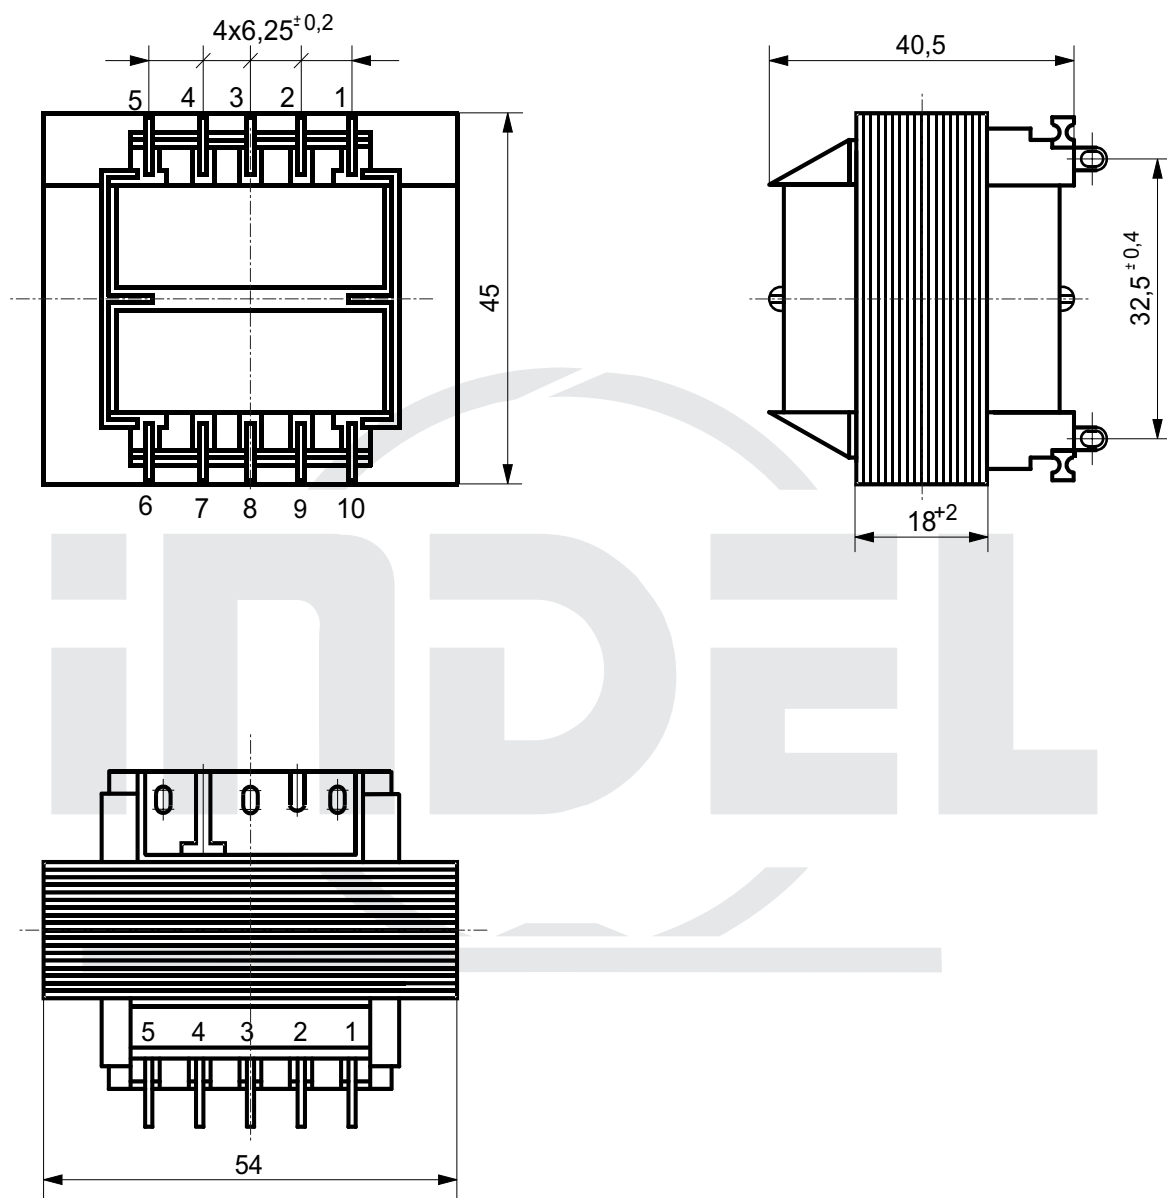

KARTA KATALOGOWA

KK 54/EI 01 - 0

Rozwiązanie mechaniczne transformatora na kształtce EI 54
Catalogue card KK 54/EI 01-0 Mechanical solution transformer on EI 54 core
Katalogseite KK 54/EI 01-0 Mechanische Auflösung der Transformators auf dem Formstück EI 54
Каталоговая карта KK 54/EI 01-0 Механические решения трансформации пластинки EI 54

* - wykonanie na specjalne zamówienie

Typ rdzenia Type of core Кертип Тип сердечника	Moc Power Leistung Мощность	Masa Weight Masse Масса	Typ końcówki Type of pin Anschlussart Тип штифта	Uwagi: Comments: Bemerkungen: Примечания:
EI 54/18	12 VA (15VA*)	0,40 kg	C1,D1,E1,P,X	