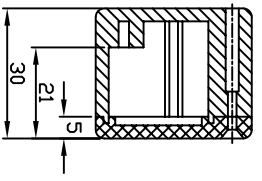

G102

宣文實業有限公司
GAINITA INDUSTRIES L.TD.

設計 BY	CSO	繪圖 BY	BMV	校圖 BY	CSO	比例 SCALE	日期 DATE	材質 MATE	圖名 TITLE	圖號 DWG NO.	圖例 REVISED	說明 DESCRIPTION
								ALU	G102			