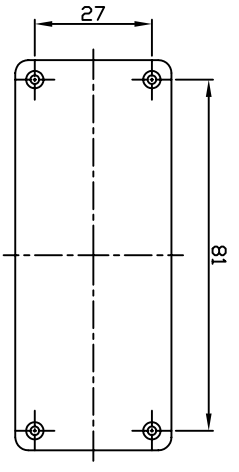

G102

宣文實業有限公司
GAINITA INDUSTRIES L.TD.

設計 BY	CSO	繪圖 BY	BMV	校圖 BY	CSO	比例 SCALE	日期 DATE	材質 MATE	圖名 TITLE	圖號 DWG NO.	圖例 REVISED	說明 DESCRIPTION
								ALU	G102			