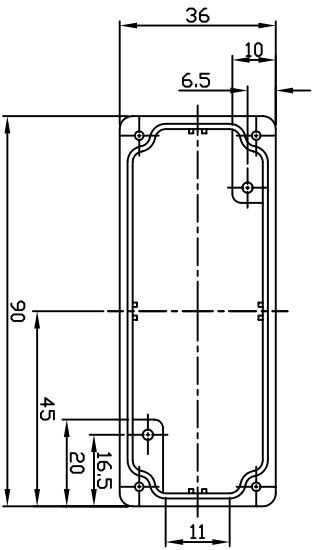

G102

宣文實業有限公司
GAINITA INDUSTRIES L.TD.

設計 BY	CSO	繪圖 BY	BMV	校圖 BY	CSO	比例 SCALE	日期 DATE	材質 MATE	圖名 TITLE	圖號 DWG NO.	圖例 REVISED	說明 DESCRIPTION
								ALU	G102			