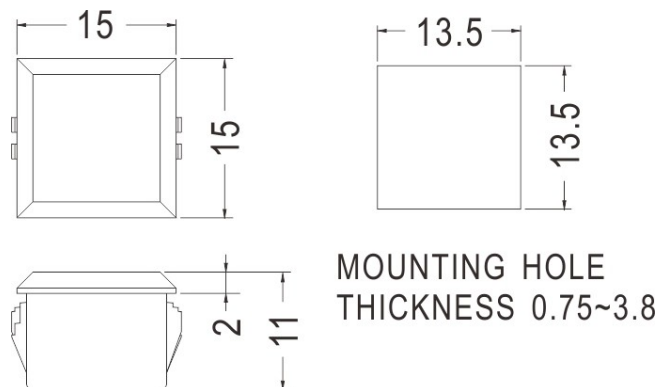

## FIX-MSQ

- ◆ MATERIAL: NYLON 66 (UL)
- ◆ FLAME CLASS: 94V-2
- ◆ COLOR: BLACK
- ◆ UNIT: mm

PART NO	A	B	C	D
FIX-MSQ-1	21,8	11,8	13	9,5
FIX-MSQ-2	35	11,9	26	9,5
FIX-MSQ-6	24,3	14	16	11,5
FIX-MSQ-7	18	8	16,5	6,5