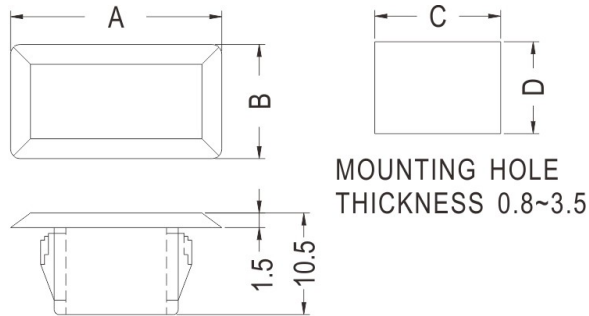

## FIX-MSQ

- ◆ MATERIAL: NYLON 66 (UL)
- ◆ FLAME CLASS: 94V-2
- ◆ COLOR: BLACK
- ◆ UNIT: mm

PART NO	A	B	C	D
FIX-MSQ-1	21,8	11,8	13	9,5
FIX-MSQ-2	35	11,9	26	9,5
FIX-MSQ-6	24,3	14	16	11,5
FIX-MSQ-7	18	8	16,5	6,5