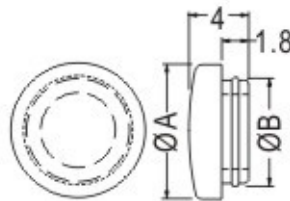

◆ MATERIAL:TPE

◆ COLOR:BLACK

◆ MHD-5.5:

MATERIAL:SILICON RUBBER

COLOR:BLACK/COMPUTER/BLUE

◆ UNIT:mm

MOUNTING HOLE

ONLY FOR : MHD-5.5