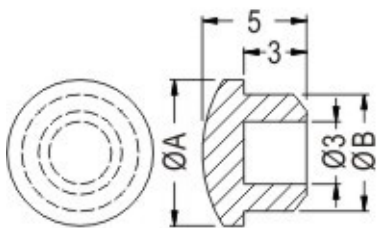

◆ MATERIAL:TPE

◆ COLOR:BLACK

◆ MHD-5.5:

MATERIAL:SILICON RUBBER

COLOR:BLACK/COMPUTER/BLUE

◆ UNIT:mm

MOUNTING HOLE

ONLY FOR : MHD-5.5

ONLY FOR : MHD-7S

PART NO	A	B	C	PACKAGE
MHD-5	7.0	5.2	5.0	1000
MHD-5.5	7.0	5.6	5.5	1000
MHD-6	8.0	6.2	6.0	1000
MHD-6.5	8.0	6.9	6.5	1000
MHD-7	9.0	7.2	7.0	1000
MHD-7S	9.0	7.3	7.0	1000
MHD-8	10.0	8.2	8.0	1000