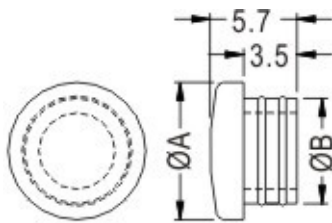

◆ MATERIAL:TPE

◆ COLOR:BLACK

◆ MHD-5.5:

MATERIAL:SILICON RUBBER

COLOR:BLACK/COMPUTER/BLUE

◆ UNIT:mm

MOUNTING HOLE

ONLY FOR : MHD-5.5

ONLY FOR : MHD-7S

PART NO	A	B	C	PACKAGE
MHD-5	7.0	5.2	5.0	1000
MHD-5.5	7.0	5.6	5.5	1000
MHD-6	8.0	6.2	6.0	1000
MHD-6.5	8.0	6.9	6.5	1000
MHD-7	9.0	7.2	7.0	1000
MHD-7S	9.0	7.3	7.0	1000
MHD-8	10.0	8.2	8.0	1000