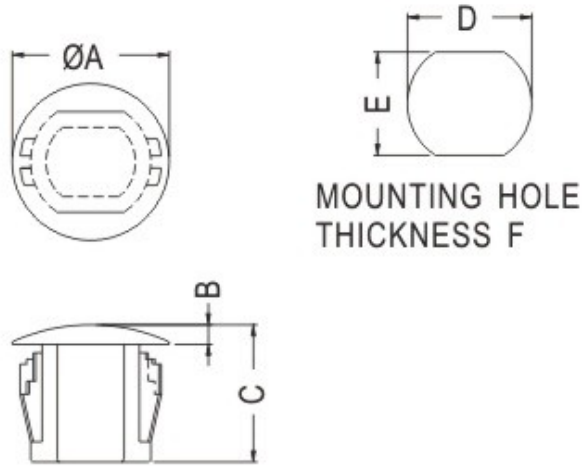

FIX & Fasten

- ◆ MATERIAL: NYLON 66 (UL)
- ◆ FLAME CLASS: 94V-2
- ◆ COLOR: BLACK
- ◆ UNIT: mm

PART NO	A	B	C	D	E	F	PACKAGE
M9.5U	12.0	1.5	10.5	9.5	7.9	0.8~3.5	1000
M12U	16.2	19.9	10.6	12.7	11.5	0.8~3.0	500
M16U	18.6	19.9	10.6	15.9	14.0	0.8~3.5	500
M19U	22.7	19.9	10.6	19.0	16.5	0.8~3.0	500