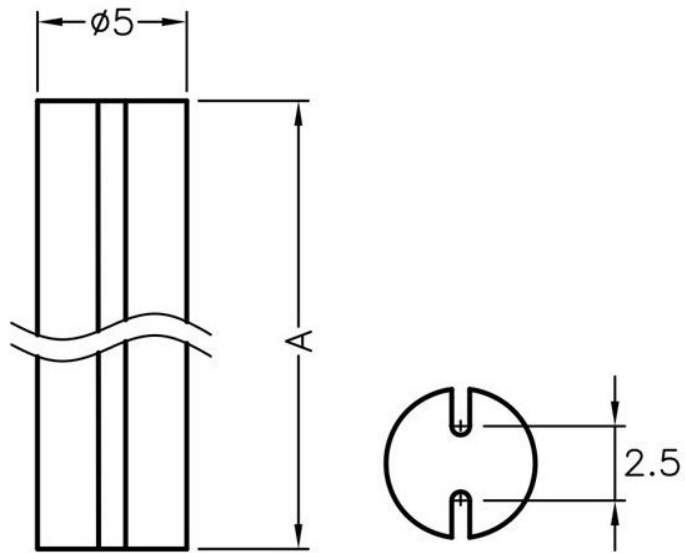

FIX-LEDT

MATERIAL: NYLON 66(UL)
 FLAME CLASS : 94V-2
 COLOR:BLACK
 UNIT:mm

PART NO	A
FIX-LEDT-5	5
FIX-LEDT-9	9
FIX-LEDT-11	11
FIX-LEDT-14.5	14,5

PART NO	A
FIX-LEDT-16.1	16,1
FIX-LEDT-16.4	16,4
FIX-LEDT-17.5	17,5
FIX-LEDT-20	20
FIX-LEDT-22	22
FIX-LEDT-22.7	22,7
FIX-LEDT-23.5	23,5
FIX-LEDT-26	26