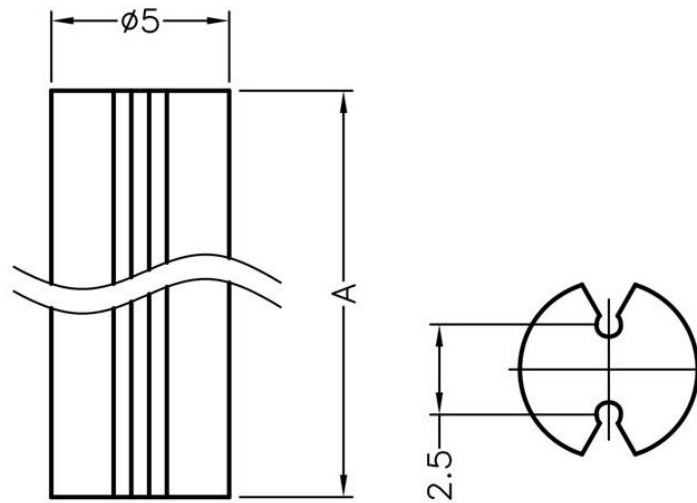

FIX-LEDT

MATERIAL: NYLON 66(UL)
 FLAME CLASS : 94V-2
 COLOR:BLACK
 UNIT:mm

PART NO	A
FIX-LEDT-5	5
FIX-LEDT-9	9
FIX-LEDT-11	11
FIX-LEDT-14.5	14,5

PART NO	A
FIX-LEDT-16.1	16,1
FIX-LEDT-16.4	16,4
FIX-LEDT-17.5	17,5
FIX-LEDT-20	20
FIX-LEDT-22	22
FIX-LEDT-22.7	22,7
FIX-LEDT-23.5	23,5
FIX-LEDT-26	26