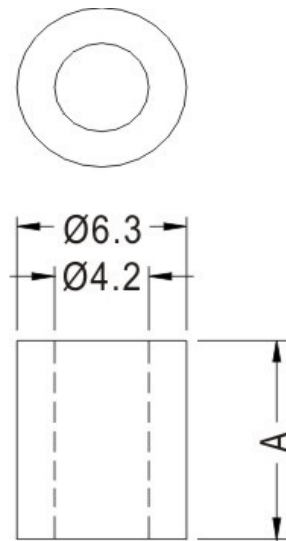

- ◆ MATERIAL: NYLON 66(UL)
- ◆ FLAME CLASS: 94V-2
- ◆ COLOR: NATURAL
- ◆ UNIT: mm

PART NO	A	PACKAGE
4-2	2	2000
4-3	3	2000
4-3.5	3.5	2000
4-4	4	2000
4-4.83	4.83	2000
4-5	5	2000
4-6	6	2000
4-7	7	2000
4-7.5	7.5	2000
4-8	8	2000
4-8.5	8.5	2000
4-9	9	2000
4-9.5	9.5	2000
4-10	10	2000
4-11	11	2000
4-12	12	2000
4-12.7	12.7	1000
4-13	13	1000
4-14	14	1000
4-15	15	1000
4-16	16	1000
4-17	17	1000
4-18	18	1000
4-19	19	1000
4-20	20	1000
4-21	21	1000

4-22	22	1000
4-23	23	1000
4-24	24	1000
4-25	25	1000
4-26	26	1000
4-27	27	1000
4-28	28	1000
4-28.7	28.7	1000
4-29	29	1000
4-30	30	1000
4-40	40	1000