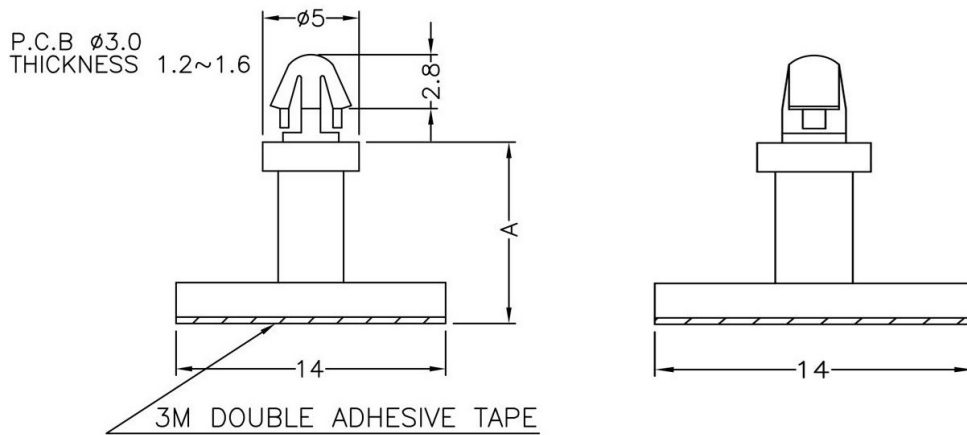

FIX-CSS

MATERIAL: NYLON 66(UL)
 FLAME CLASS: 94V-2
 COLOR: NATURAL
 UNIT: mm

PART NO.	A	PACKAGE
FIX-CSS-3.5	3,5	1000
FIX-CSS-4.8	4,8	
FIX-CSS-6.4	6,4	
FIX-CSS-8	8	
FIX-CSS-10	10	
FIX-CSS-12.7	12,7	