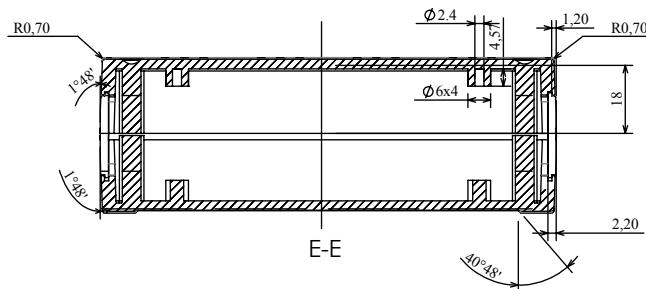

Obudowa Z-98

D-D

A-A

C-C

D

B-B

Widok spodu

Widok góry

Model produktu	Z-98	
Format:	A4	Materiał: „ABS zwykły”
Skala:	1:2	Tolerancja: +/-0.15