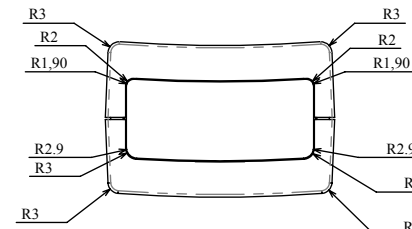

Obudowa Z-98

D-D

A-A

C-C

D

B-B

Widok spodu

Widok góry

Model produktu	Z-98	
Format:	A4	Materiał: „ABS zwykły”
Skala:	1:2	Tolerancja: +/-0.15