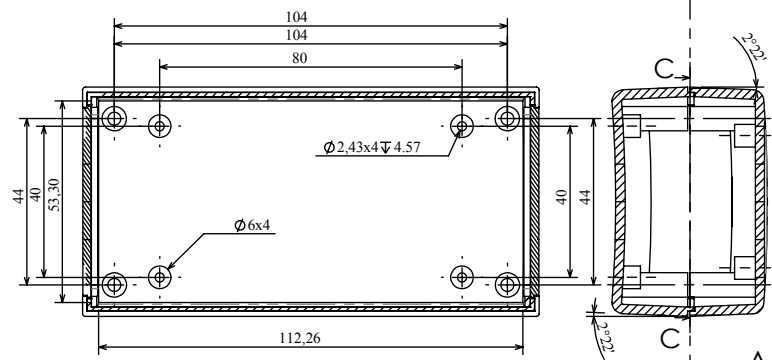

Obudowa Z-98

D-D

A-A

C-C

D

B-B

Widok spodu

Widok góry

Model produktu	Z-98	
Format:	A4	Materiał: „ABS zwykły”
Skala:	1:2	Tolerancja: +/-0.15