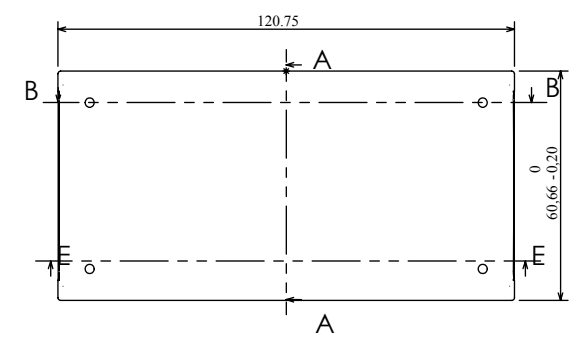

Obudowa Z-98

D-D

A-A

C-C

D

B-B

Widok spodu

Widok góry

Model produktu	Z-98	
Format:	A4	Materiał: „ABS zwykły”
Skala:	1:2	Tolerancja: +/-0.15