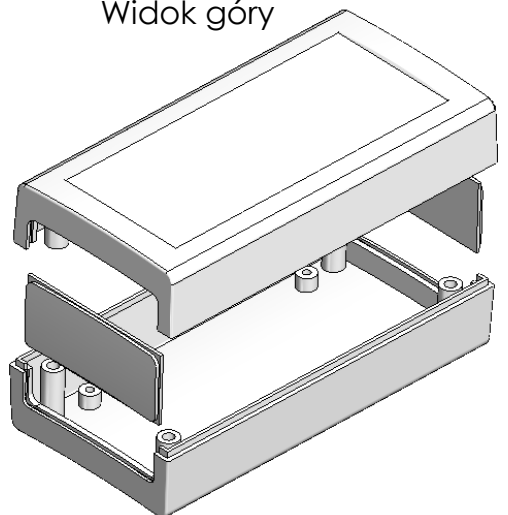

Obudowa Z-98

D-D

A-A

C-C

D

B-B

Widok spodu

Widok góry

Model produktu	Z-98	
Format:	A4	Materiał: „ABS zwykły”
Skala:	1:2	Tolerancja: +/-0.15