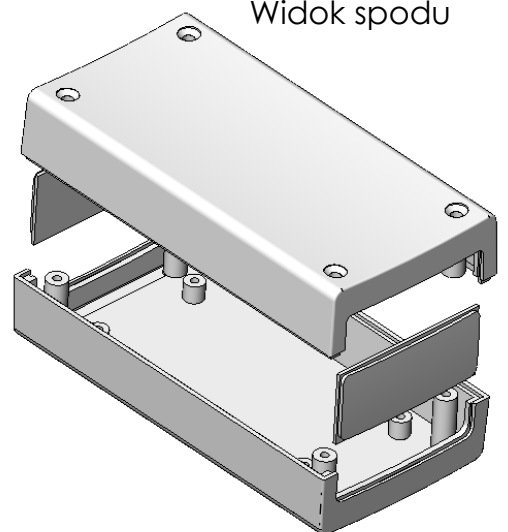

Obudowa Z-98

D-D

A-A

C-C

D

B-B

Widok spodu

Widok góry

Model produktu	Z-98	
Format:	A4	Materiał: „ABS zwykły”
Skala:	1:2	Tolerancja: +/-0.15