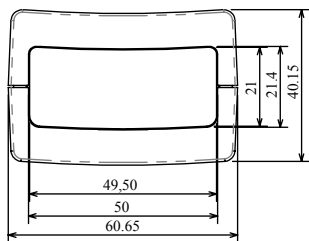

Obudowa Z-98

D-D

A-A

C-C

D

B-B

Widok spodu

Widok góry

Model produktu	Z-98	
Format:	A4	Materiał: „ABS zwykły”
Skala:	1:2	Tolerancja: +/-0.15