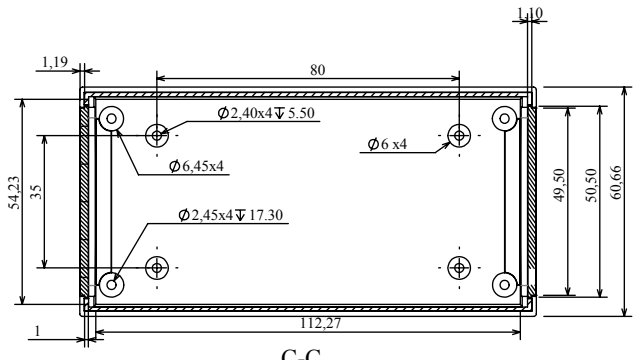

Obudowa Z-98

D-D

A-A

C-C

D

B-B

Widok spodu

Widok góry

Model produktu	Z-98	
Format:	A4	Materiał: „ABS zwykły”
Skala:	1:2	Tolerancja: +/-0.15