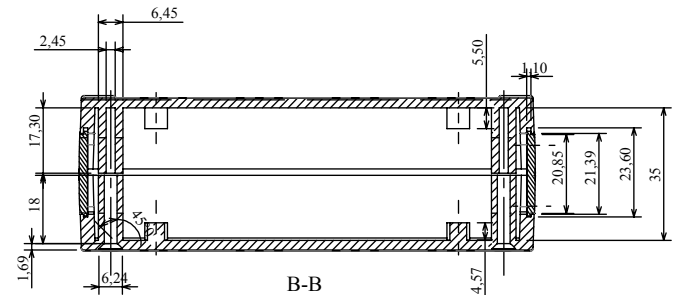

Obudowa Z-98

D-D

A-A

C-C

D

B-B

Widok spodu

Widok góry

Model produktu	Z-98	
Format:	A4	Materiał: „ABS zwykły”
Skala:	1:2	Tolerancja: +/-0.15