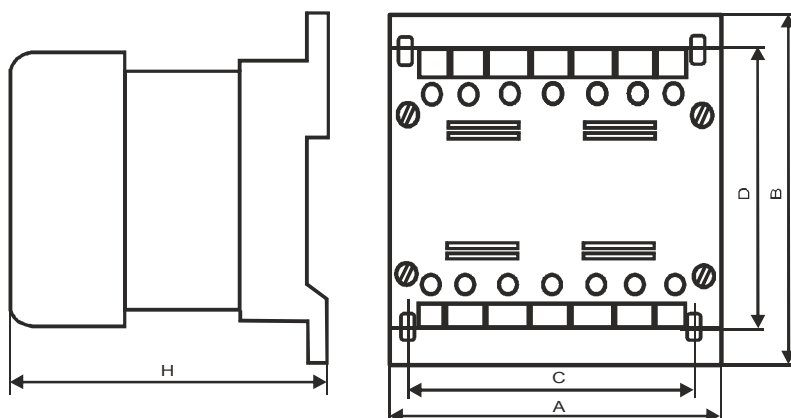

Opláštěné transformátory, separační nebo bezpečnostní, určené pro montáž na lištu T-35. Estetické opláštění s pružnou úchytkou usnadňuje a urychluje montáž. Vyrobené v I. izolační třídě a stupni krytí IP21, max. teplota okolí 40°C, tepelná třída izolace B (130°C). Vyrobeno v souladu s PN-EN 6 1558-2-4, EN 61558-2-6.

**Rozsah výkonu:** 100 - 320 VA

**Rozsah napětí PRI:** 110 - 400 V 50/60 Hz

**Rozsah napětí SEC:** 6 - 250 V

Typ	Výkon [VA]	A	B	C	D	H	Váha (kg)
PTM100	100	90	106	68,5	90	106	1,9
PTM120	120	90	106	68,5	90	116	2,3
PTM250	250	126	136	96	121	117	4,4
PTM320	320	126	136	96	121	127	5,3