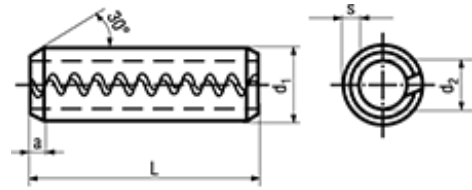

VSM 12785 42-50 HRC

Standard withdrawn

<b>BN 879</b>
<b>Heavy-duty spring pins</b>
with serrated slot
Spring steel 42-50 HRC
black

Article#	d <sub>1</sub>	d <sub>1</sub> min.	d <sub>2</sub>	a	s	L
1332171	1,5	1,7	1,1	0,25	0,3	4
1332198						5
1332201						6
1332228						8
1332236						10
1332244						12
1332260						(15)
1332279						16
1332287						(18)
1332295						20
1332309	2	2,2	1,4	0,35	0,4	4
1332317						5
1332325						6
1332333						8
1332341						10
1332368						12
1332376						(14)
1332384						(15)
1332392						16
1332406						(18)
1332414						20
1332422						22
1332430						24
1332449						25

Article#	d <sub>1</sub>	d <sub>1</sub> min.	d <sub>2</sub>	a	s	L
1332457	2	2,2	1,4	0,35	0,4	26
1332473						30
1332481	2,5	2,7	1,7	0,45	0,5	4
1332503						5
1332511						6
1332538						8
1332546						10
1332554						12
1332562						(14)
1332570						(15)
1332589						16
1332597						(18)
1332600						20
1332627						24
1332635						25
1332643						26
1332678						30
1332686	3	3,2	2	0,5	0,6	4
1332694						5
1332708						6
1332716						8
1332724						10
1332732						12
1332740						(14)
1332759						(15)
1332767						16
1332775						(18)
1332783						20
1332791						22
1332805						24
1332813						25
1332821						26
1332848						28
1332856						30
1332872						34
1332880						35
1332910						40
1333178	4	4,3	2,8	0,6	0,75	6
1333186						8
1333194						10
1333208						12